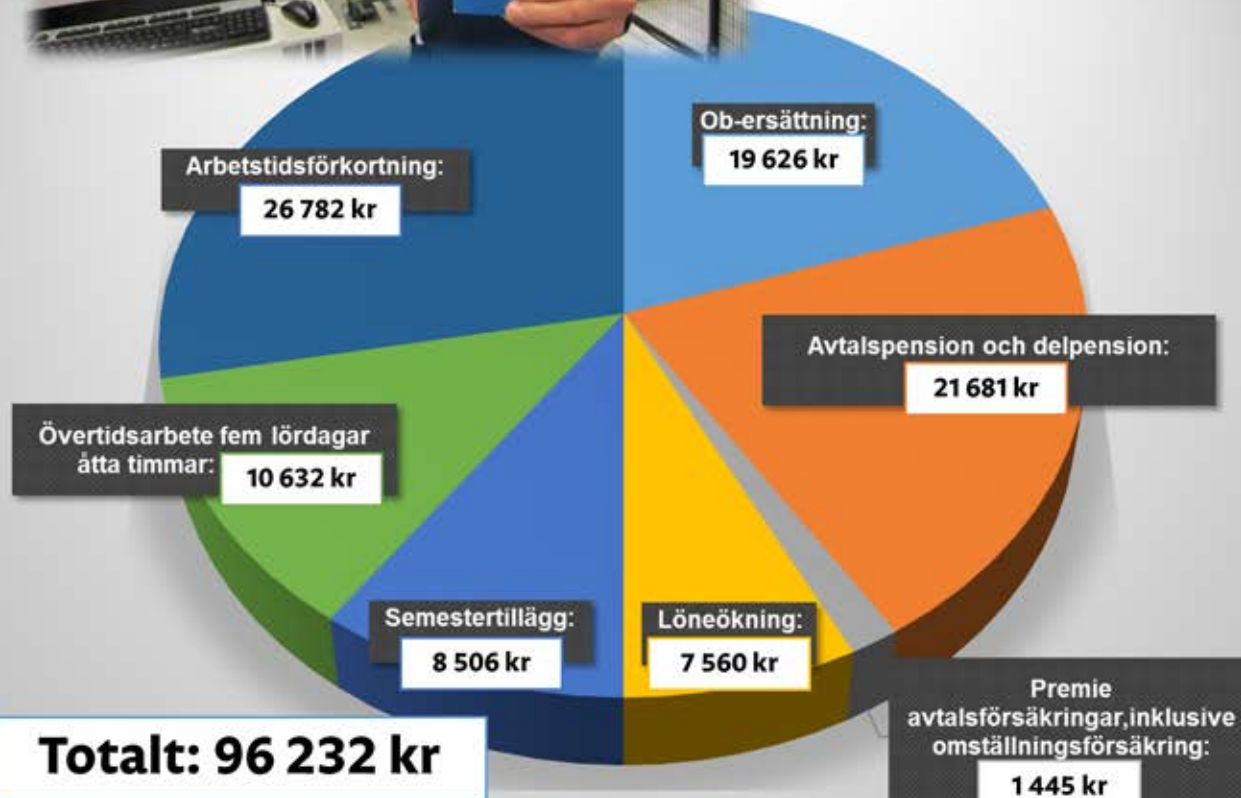

DU TJÄNAR PÅ ATT VARA MEDLEM I FACKET

**Kollektivavtalet
är den största
vinsten!**

Värdet av kollektivavtalet
på ett år:

Lön: 26 253 kr per månad

Arbets tid: 2-skift 05.30–14.00
och 14.00–22.30
inklusive 30 minuters rast

Värdet av kollektivavtalet
på ett år: 96 232 kr

Medlemsavgift: -5 420 kr

Detta tjänar du
på att vara medlem i facket:

90 812 kr

Medlemsförmåner

Du tjänar på att vara medlem i facket.
Kollektivavtalet är den största vinsten!